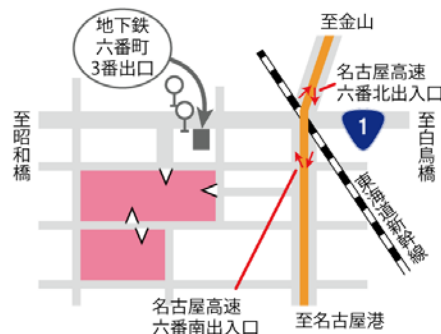

大学生・大学院生のための 「工研オープンラボ」開催のご案内

企業支援の最前線を見学しませんか？

大学生等の皆様に、公設試験研究機関の仕事を知っていただく機会として、「工研オープンラボ」を開催します。ぜひご参加いただき、中小企業の支援現場をご覧ください。

☆名古屋市工業研究所は、名古屋市の機関であり、技術相談や依頼試験などを通して、中小企業の生産技術の向上、研究開発などを支援しています。

開催日：令和元年 8月29日(木)

場所：名古屋市工業研究所
第1会議室

名古屋市熱田区六番三丁目4-41

プログラム

第1部 10:00～12:00 第2部 13:30～15:30

【内容】

- ・工業研究所の紹介
- ・ラボツアー(研究所の最新機器の見学): 50分
- ・研究員との交流会(4名1班でのフリートーク): 50分

参加費：無料、各回の定員20名(先着)

申込み方法：参加者の氏名、学年、メールアドレス、
希望時間帯をご記入いただき、下記アドレスへお申込み下さい。