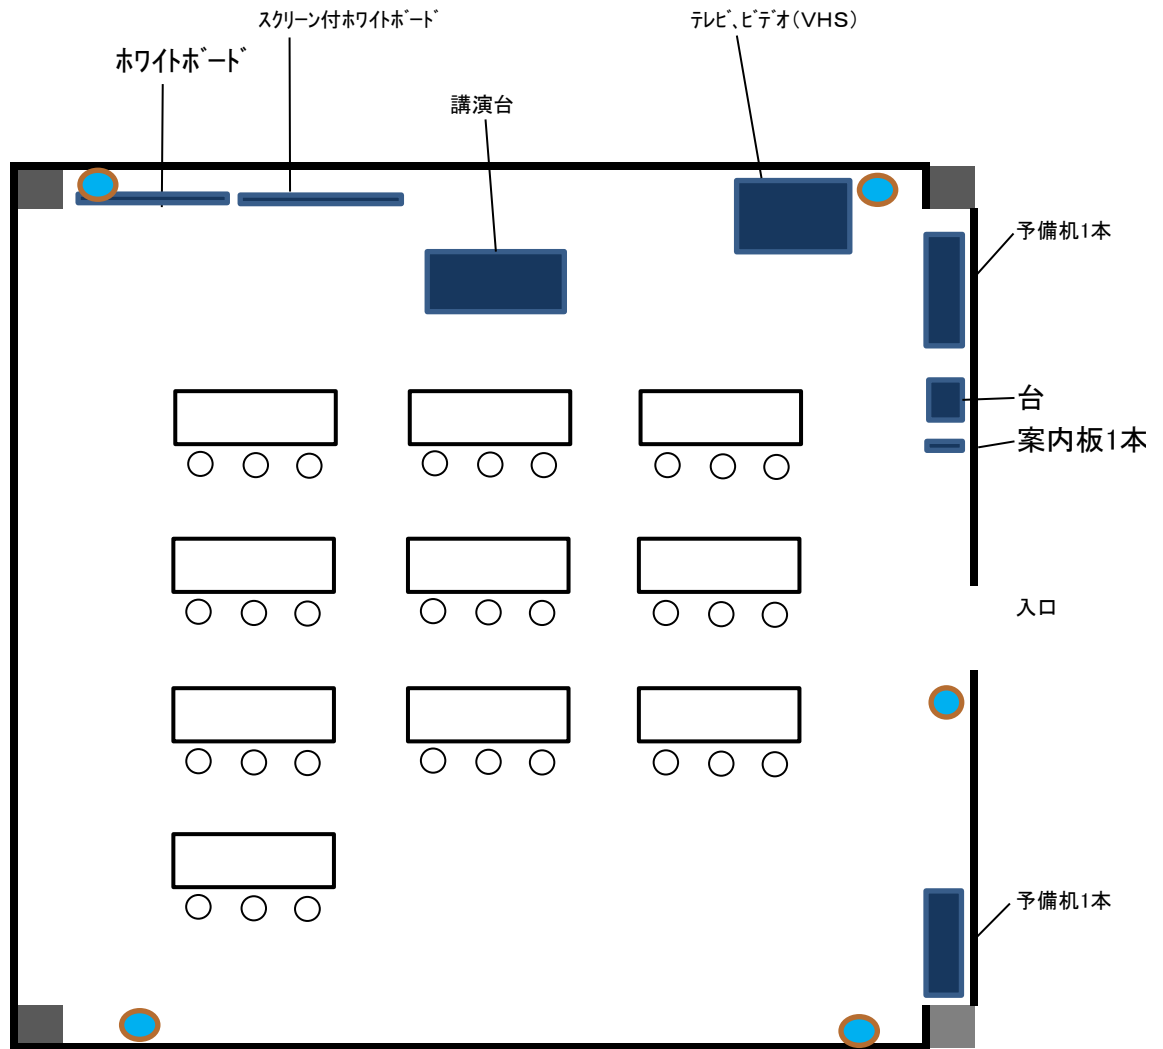

第4会議室 備品配置表

[定員] 30名

マイクなし

コンセント使用範囲
合計1500W以内