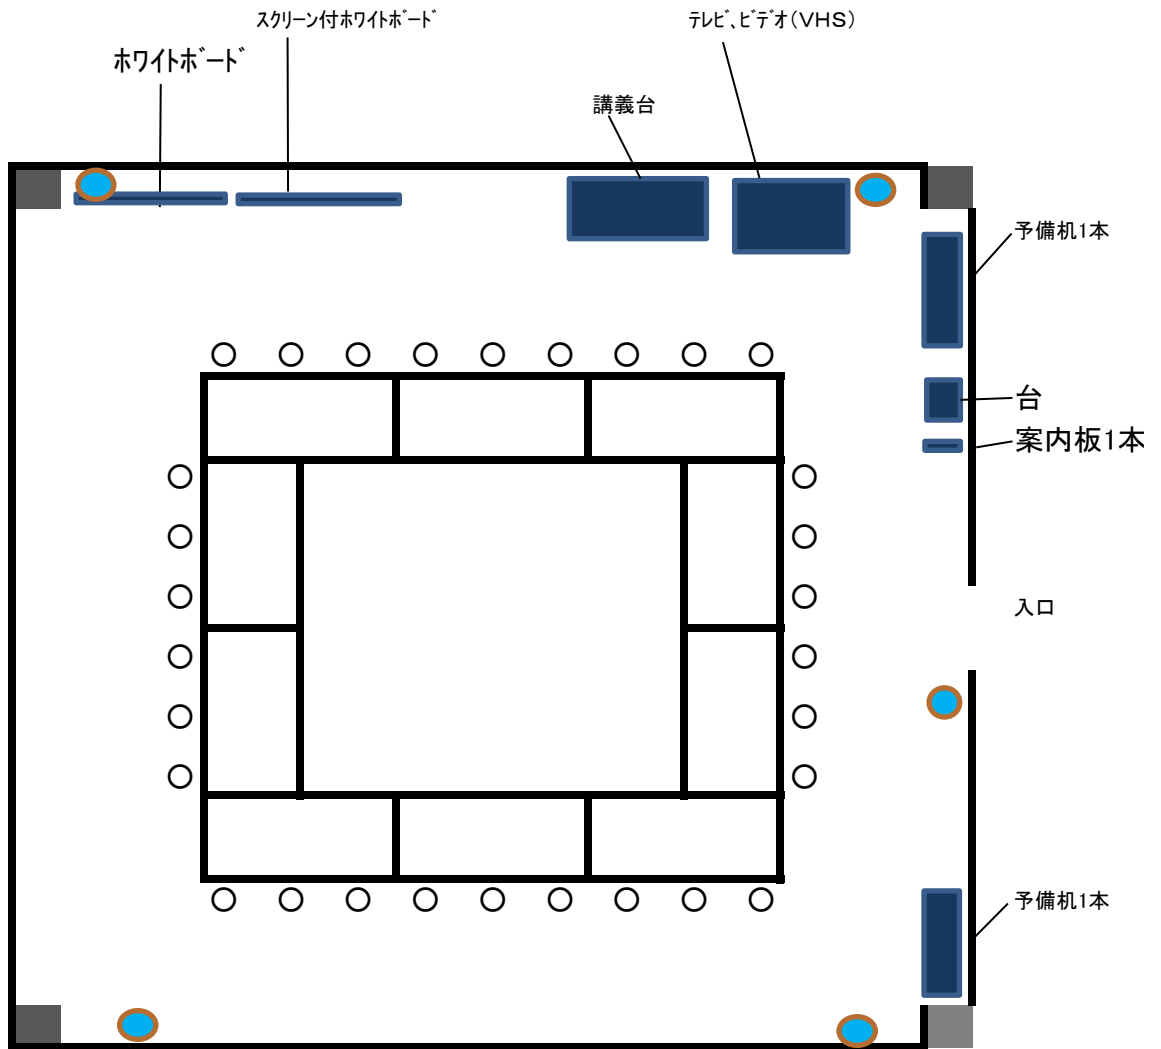

第4会議室 備品配置表

[定員] 30名

マイクなし

コンセント使用範囲
合計1500W以内