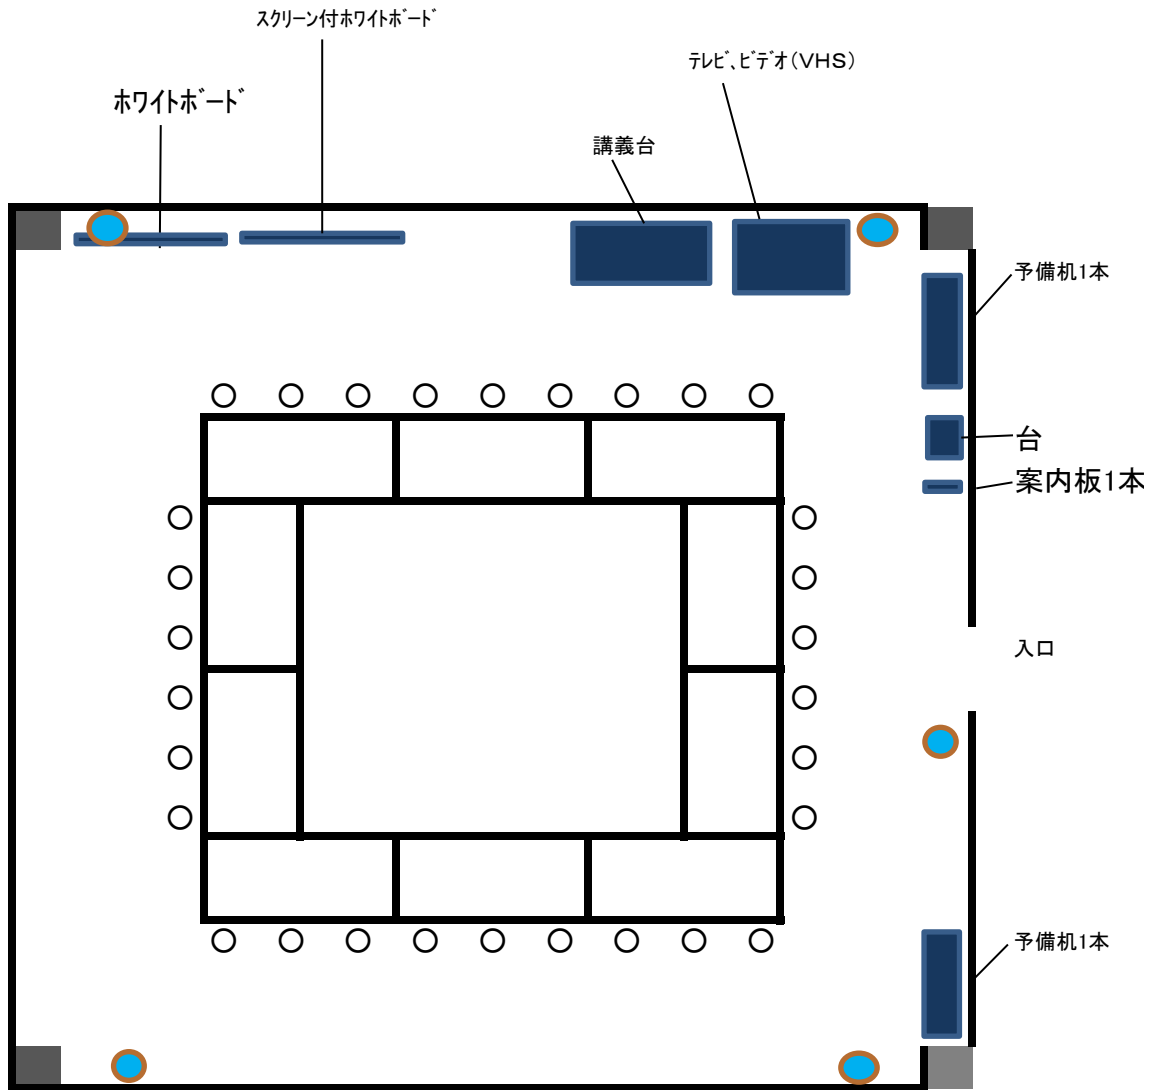

# 第5会議室 備品配置表

[定員] 30名

マイクなし

コンセント使用範囲  
 ● 合計1500W以内